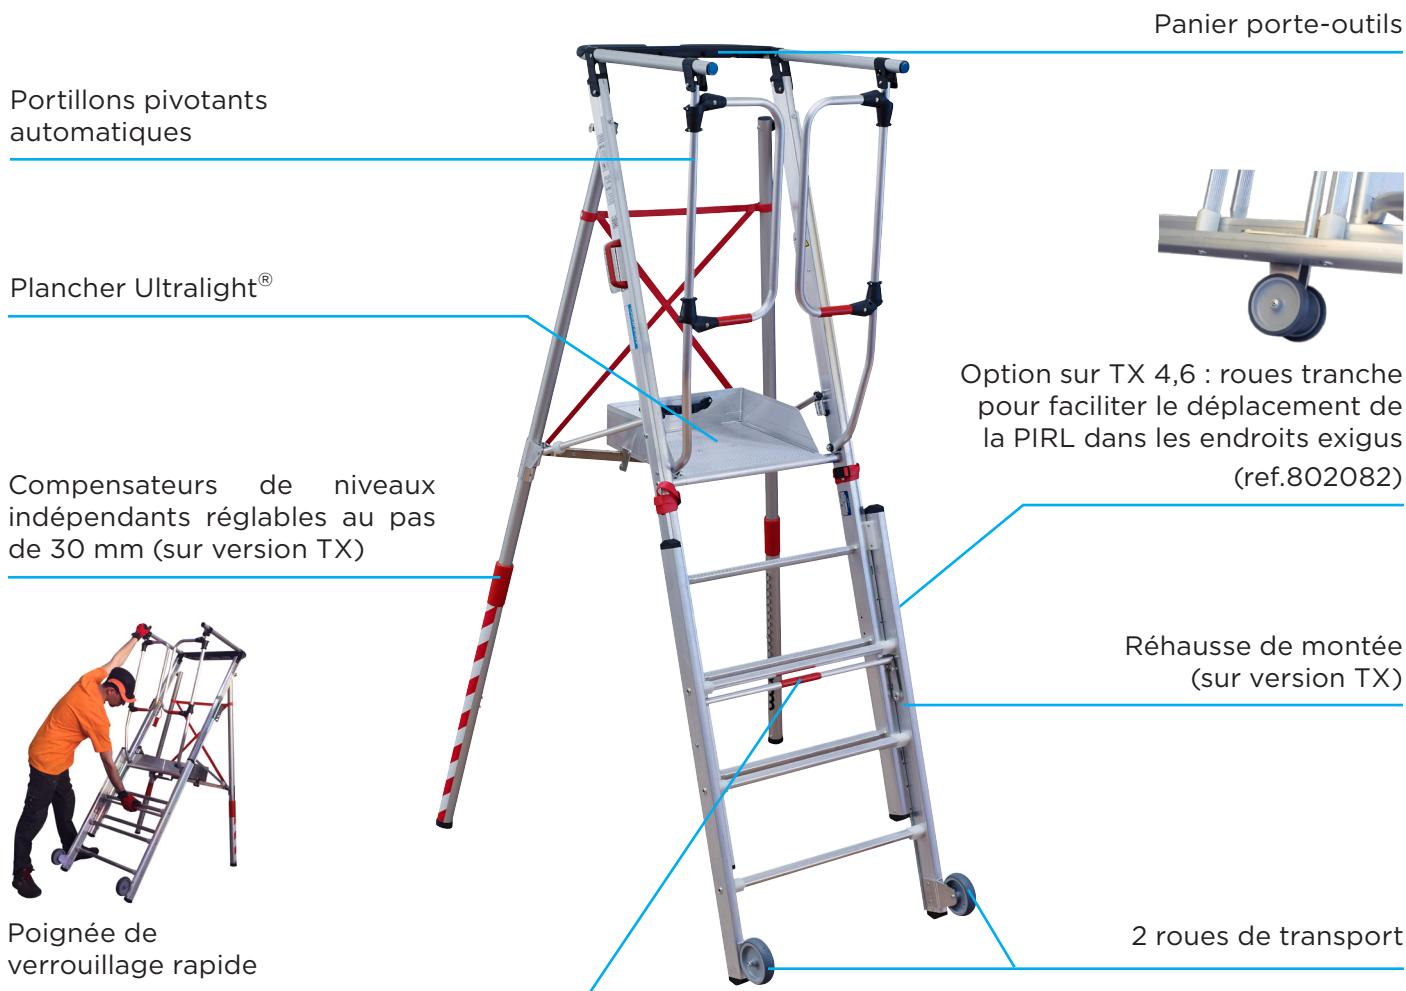

A ULTRALIGHT TX/LX

PLATEFORME INDIVIDUELLE ROULANTE LÉGÈRE COMPACTE

CONFORME EN 131.7 | DÉCRET 2004-924

LES + ULTRALIGHT 2.0

- Cinématique d'ouverture et de fermeture aussi simple que pour un escabeau
- Écartement des 2 jambes avant en un seul geste, assurant la stabilité conformément aux essais de stabilité de la norme
- Jambes AV réglables indépendamment au pas de 30 mm sur version TX
- Barreaux tri-ovale en aluminium, technologie Ultragrip® à stries profondes : 0,3 mm
- Un poids plume grâce aux jambes à ouverture papillon sans déploiement de jambes latérales complémentaires
- Poste de travail XXL 420x480 mm et plancher Ultralight® en aluminium à forte résistance
- Portillons pivotants pour un accès aisé et sécurisé
- PIRL repliée : empattement inférieur à 800 mm (passage de porte)

LES DÉVELOPPEMENTS SPÉCIFIQUES

- Réglage rapide des niveaux
- Rallonges AV réglables indépendamment au pas de 30 mm permettant un positionnement en dévers ou dans des escaliers
- Panier porte-outils injecté de série
- Options : roues tranche - kit coupelles de répartition

PLATEFORME INDIVIDUELLE ROULANTE LÉGÈRE COMPACTE

CONFORME EN 131.7 | DÉCRET 2004-924

Référence	Code article	Nb de barreaux	Poids	Hauteur de plateforme	Hauteur de travail	Colisage	Amplitude de réglage	Empattement déployé
GAMME LX : PIRL HAUTEUR FIXE								
LX 02	302312	2	12 kg	0,50 m	2,5 m	1,86x0,75x0,22 m	NON	1040 mm
LX 03	302313	3	13 kg	0,75 m	2,75 m	2,14x0,75x0,22 m	NON	1100 mm
LX 04	302314	4	14 kg	1 m	3 m	2,42x0,75x0,22 m	NON	1190 mm
LX 05	302315	5	15 kg	1,25 m	3,25 m	2,68x0,75x0,22 m	NON	1280 mm
GAMME TX : PIRL HAUTEUR REGLABLE & JAMBES TELESCOPIQUES								
TX Nano	302322	3 abaissé 4	16 kg	0,63/0,82 m	2,63/2,82 m	1,94x0,79x0,3 m	De 0 à 230 mm	1160 mm
TX 3,4	302323	3 ou 4	18 kg	0,75/1 m	2,75/3 m	2,14x0,79x0,3 m	De 0 à 250 mm	1190 mm
TX 4,6	302324	4,5 ou 6	21 kg	1/1,25/1,5 m	3/3,25/3,5 m	2,42x0,79x0,3 m	De 0 à 500 mm	1370 mm