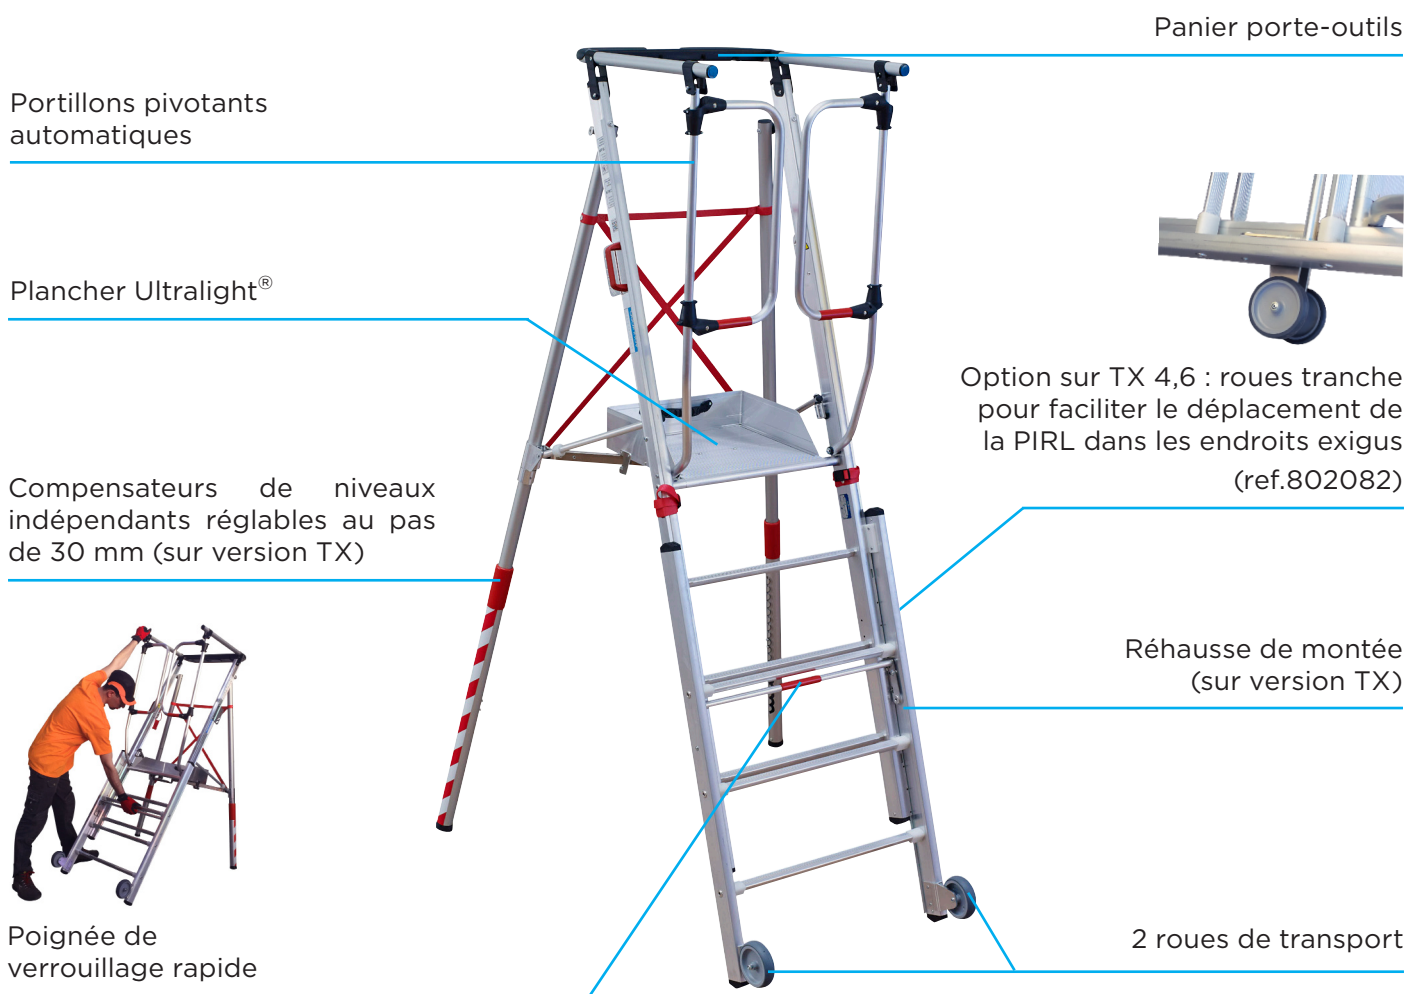

A ULTRALIGHT TX/LX

PLATEFORME INDIVIDUELLE ROULANTE LÉGÈRE COMPACTE

CONFORME EN 131.7 | DÉCRET 2004-924

LES + ULTRALIGHT 2.0

- Cinématique d'ouverture et de fermeture aussi simple que pour un escabeau
- Écartement des 2 jambes avant en un seul geste, assurant la stabilité conformément aux essais de stabilité de la norme
- Jambes AV réglables indépendamment au pas de 30 mm sur version TX
- Barreaux tri-ovale en aluminium, technologie Ultragrip® à stries profondes : 0,3 mm
- Un poids plume grâce aux jambes à ouverture papillon sans déploiement de jambes latérales complémentaires
- Poste de travail XXL 420x480 mm et plancher Ultralight® en aluminium à forte résistance
- Portillons pivotants pour un accès aisé et sécurisé
- PIRL repliée : empattement inférieur à 800 mm (passage de porte)

LES DÉVELOPPEMENTS SPÉCIFIQUES

- Réglage rapide des niveaux
- Rallonges AV réglables indépendamment au pas de 30 mm permettant un positionnement en dévers ou dans des escaliers
- Panier porte-outils injecté de série
- Options : roues tranche - kit coupelles de répartition

PLATEFORME INDIVIDUELLE ROULANTE LÉGÈRE COMPACTE

CONFORME EN 131.7 | DÉCRET 2004-924

Référence	Code article	Nb de barreaux	Poids	Hauteur de plateforme	Hauteur de travail	Colisage	Amplitude de réglage	Empattement déployé
GAMME LX : PIRL HAUTEUR FIXE								
LX 02	302312	2	14.3 kg	0,50 m	2,5 m	1,86x0,75x0,22 m	NON	1040 mm
LX 03	302313	3	16.3 kg	0,75 m	2,75 m	2,14x0,75x0,22 m	NON	1100 mm
LX 04	302314	4	18.3 kg	1 m	3 m	2,42x0,75x0,22 m	NON	1190 mm
LX 05	302315	5	20.3 kg	1,25 m	3,25 m	2,68x0,75x0,22 m	NON	1280 mm
GAMME TX : PIRL HAUTEUR REGLABLE & JAMBES TELESCOPIQUES								
TX Nano	302322	3 rabaissé 4	20 kg	0,63/0,82 m	2,63/2,82 m	1,94x0,79x0,3 m	De 0 à 230 mm	1160 mm
TX 3,4	302323	3 ou 4	22.6 kg	0,75/1 m	2,75/3 m	2,14x0,79x0,3 m	De 0 à 250 mm	1190 mm
TX 4,6	302324	4,5 ou 6	24.4 kg	1/1,25/1,5 m	3/3,25/3,5 m	2,42x0,79x0,3 m	De 0 à 500 mm	1370 mm